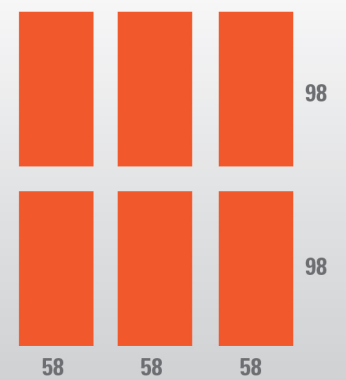

COLUMBUS C
partie énergie en dessous,
four double largeur

COLUMBUS CO
partie énergie au-dessus,
four double largeur

COLUMBUS E
partie énergie en dessous,
four triple largeur

COLUMBUS EO
partie énergie au-dessus,
four triple largeur

■ Exemples de configurations (en cm)